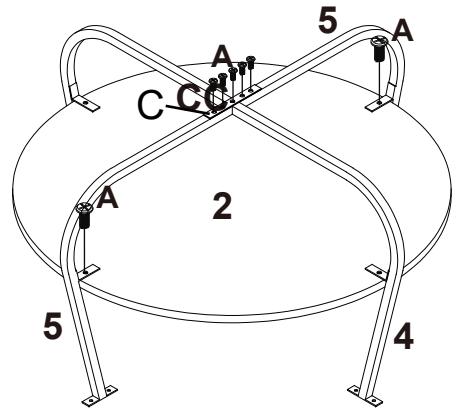

WF280301

Coffee Table ASSEMBLY INSTRUCTIONS

PART LIST

 1PC	 1PC	 1PC	 1PC	 2PCS
-----------------------------------------------------------------------------------------	------------------------------------------------------------------------------------------	------------------------------------------------------------------------------------------	--------------------------------------------------------------------------------------------	---------------------------------------------------------------------------------------------

HARDWARE LIST

 M6x15MM 17PCS	 M6x25MM 4PCS	 1PC	 4PCS
---------------------------------------------------------------------------------------------------------	--------------------------------------------------------------------------------------------------------	--------------------------------------------------------------------------------------------	-----------------------------------------------------------------------------------------------

Coffee Table

ASSEMBLY INSTRUCTIONS

1

(A) x 2

M6x15MM

(A) x 7

M6x15MM

2

(A) x 8

M6x15MM

(D) x 4

(B) x 4

M6x25MM

FINISH