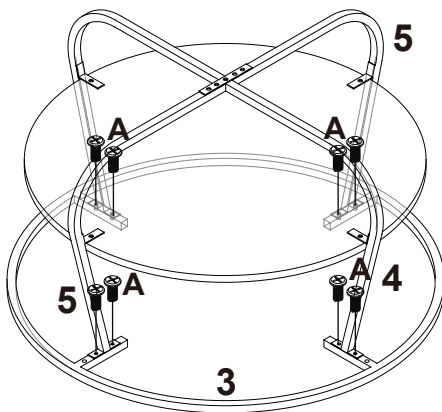

WF280301

Coffee Table ASSEMBLY INSTRUCTIONS

PART LIST

 1PC	 1PC	 1PC	 1PC	 2PCS
-----------------------------------------------------------------------------------------	------------------------------------------------------------------------------------------	------------------------------------------------------------------------------------------	--------------------------------------------------------------------------------------------	---------------------------------------------------------------------------------------------

Coffee Table

ASSEMBLY INSTRUCTIONS

1

(A) x 2

M6x15MM

(A) x 7

M6x15MM

2

(A) x 8

M6x15MM

(D) x 4

(B) x 4

M6x25MM

FINISH